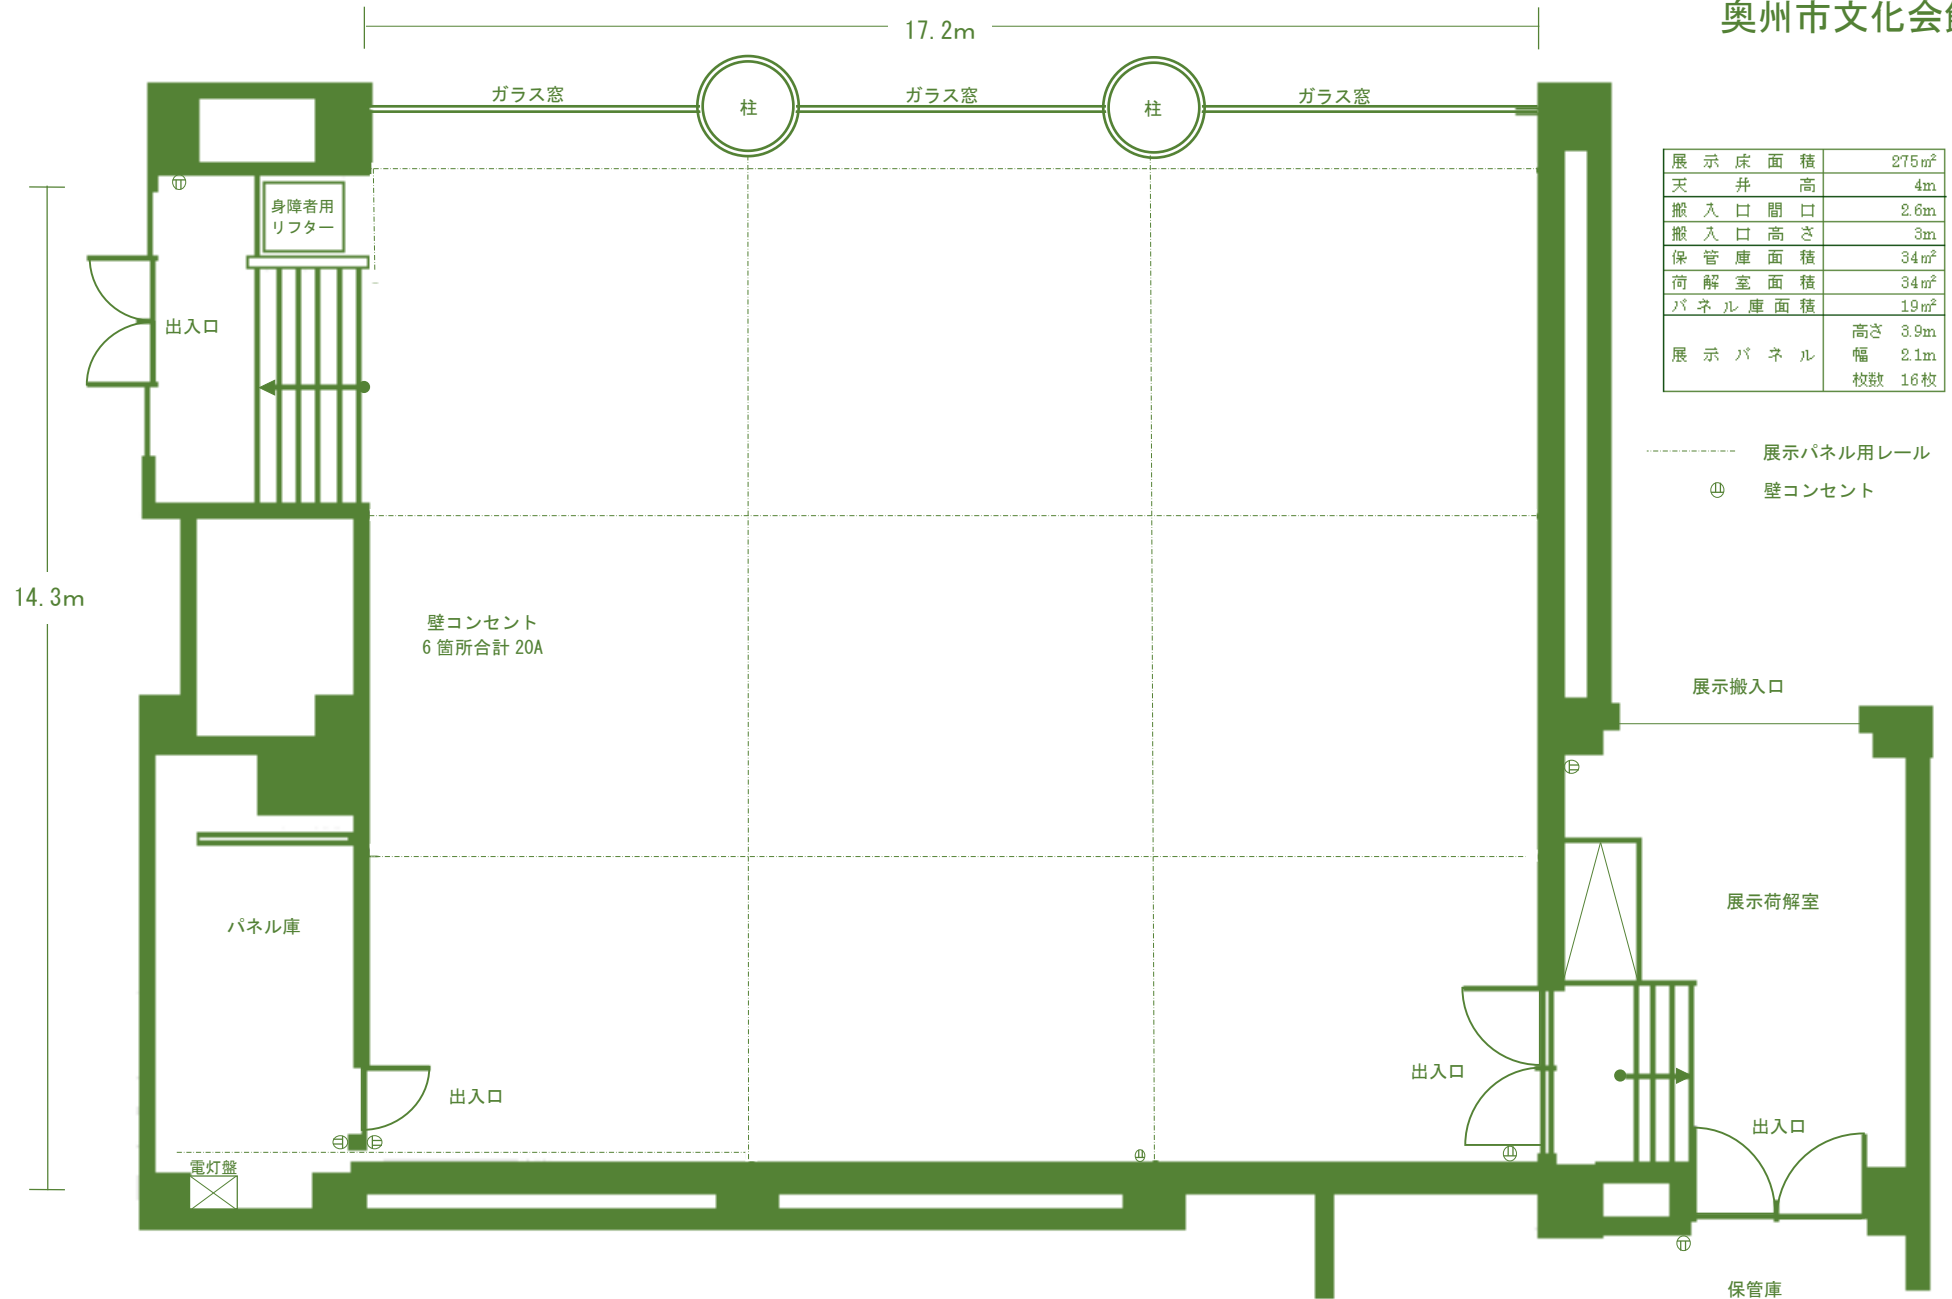

# 展示室平面図

奥州市文化会館

展示床面積	275㎡
天井高	4m
搬入口間口	2.6m
搬入口高さ	3m
保管庫面積	34㎡
荷解室面積	34㎡
パネル庫面積	19㎡
展示パネル	高さ 3.9m
	幅 2.1m
	枚数 16枚

- 展示パネル用レール
- ⊕ 壁コンセント