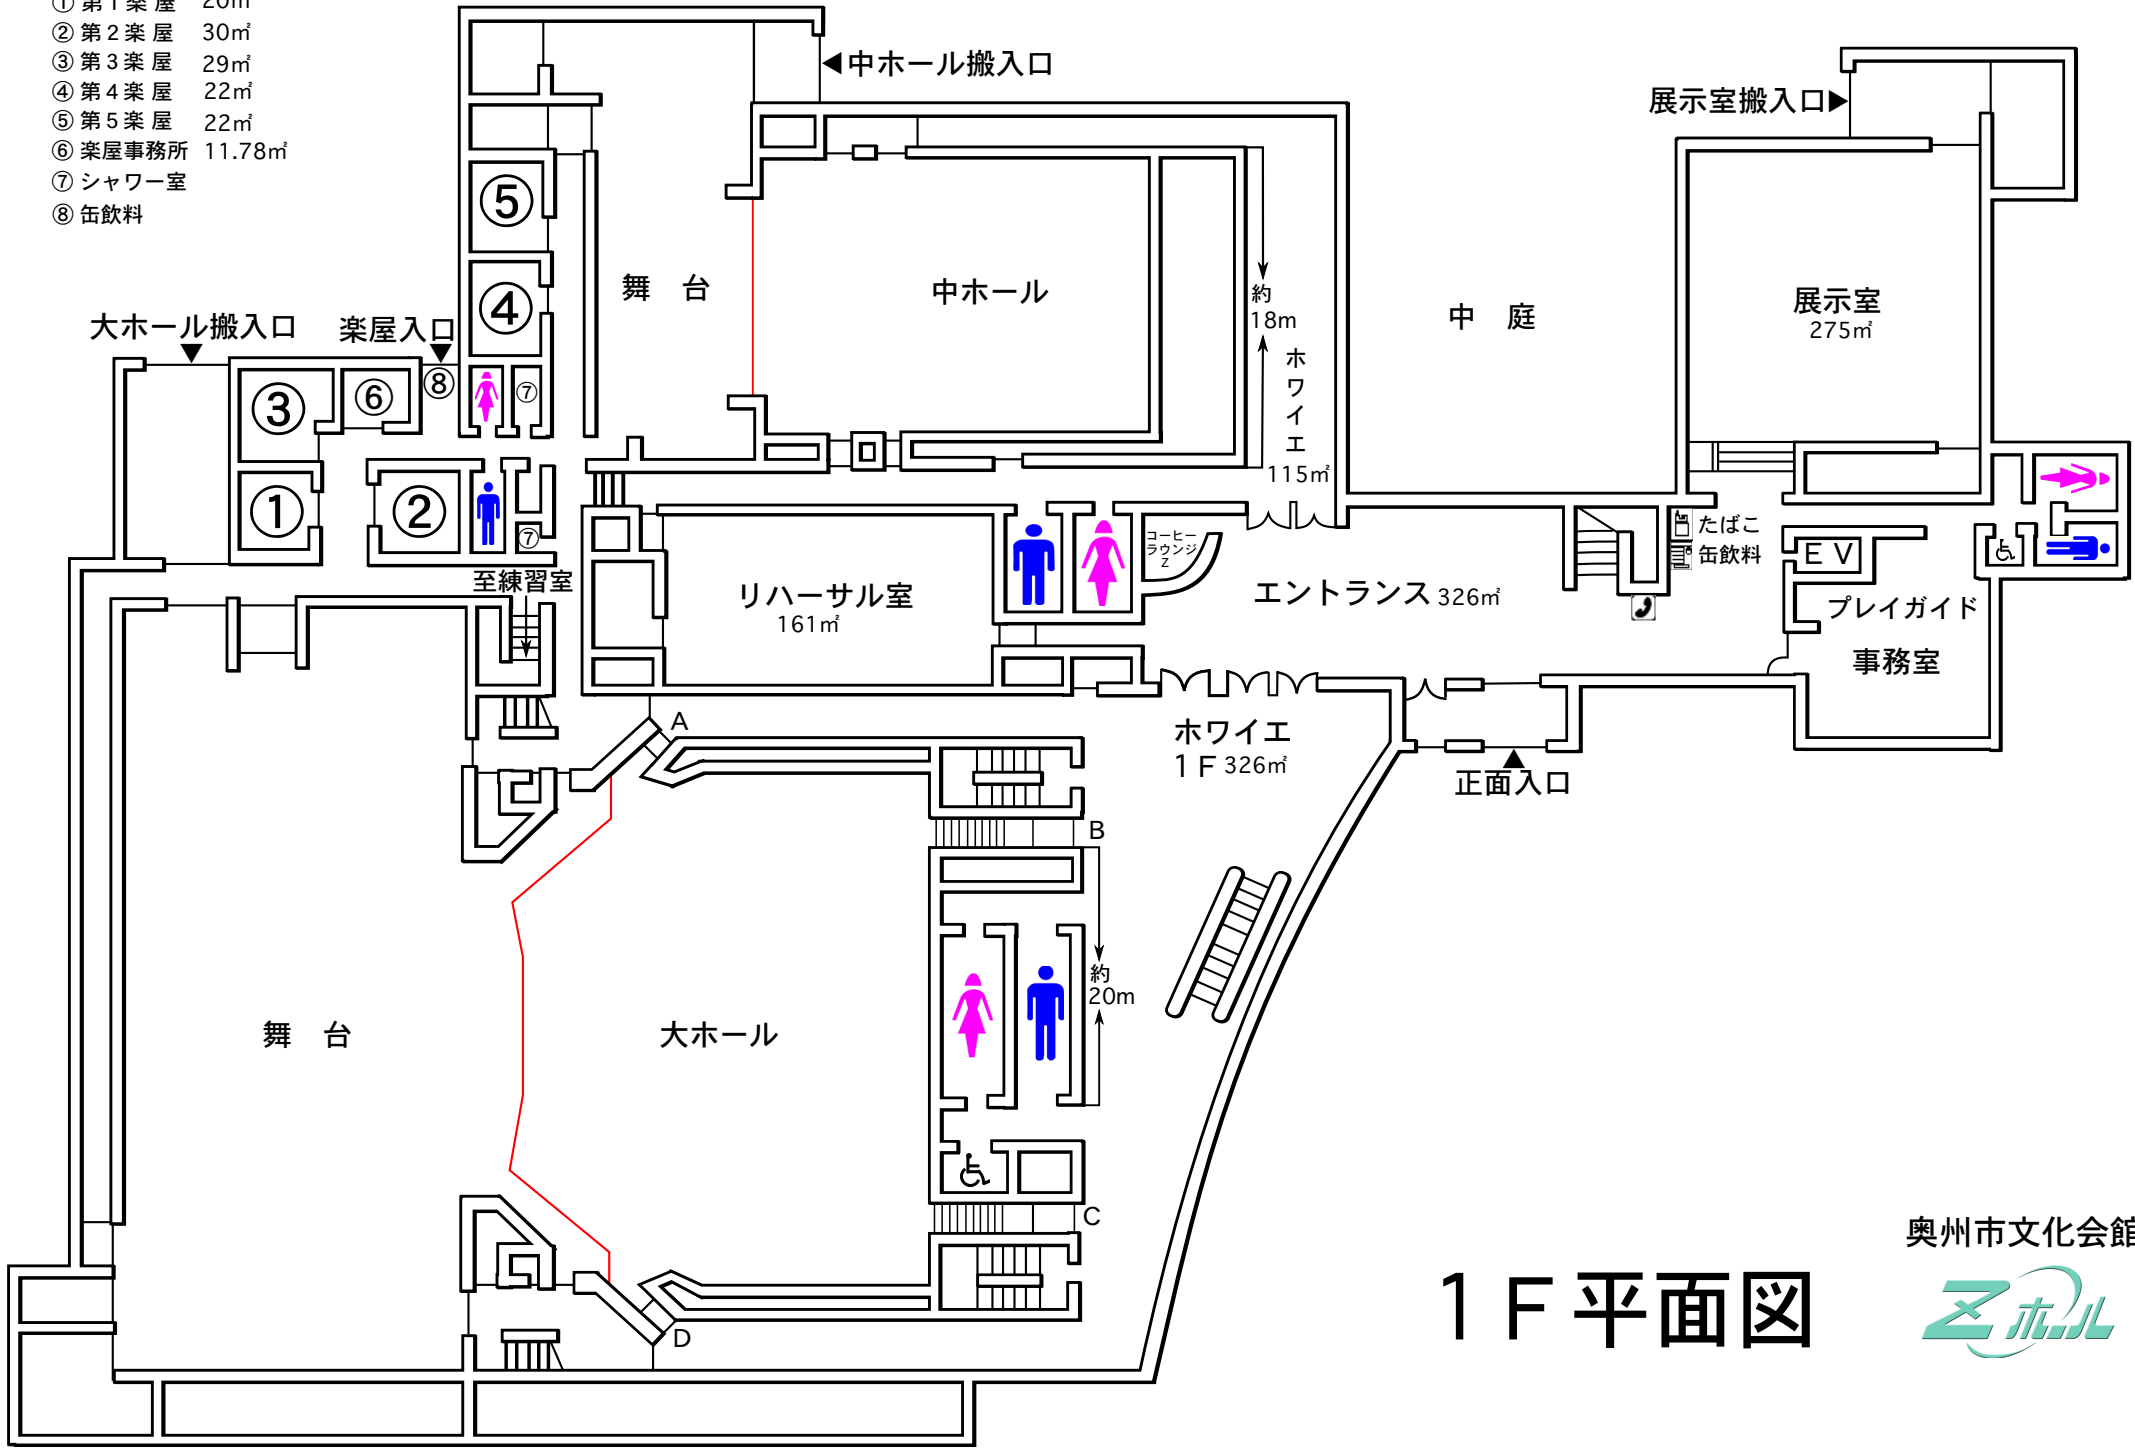

- ① 第1楽屋 20㎡
- ② 第2楽屋 30㎡
- ③ 第3楽屋 29㎡
- ④ 第4楽屋 22㎡
- ⑤ 第5楽屋 22㎡
- ⑥ 楽屋事務所 11.78㎡
- ⑦ シャワー室
- ⑧ 缶飲料

# 1F 平面図