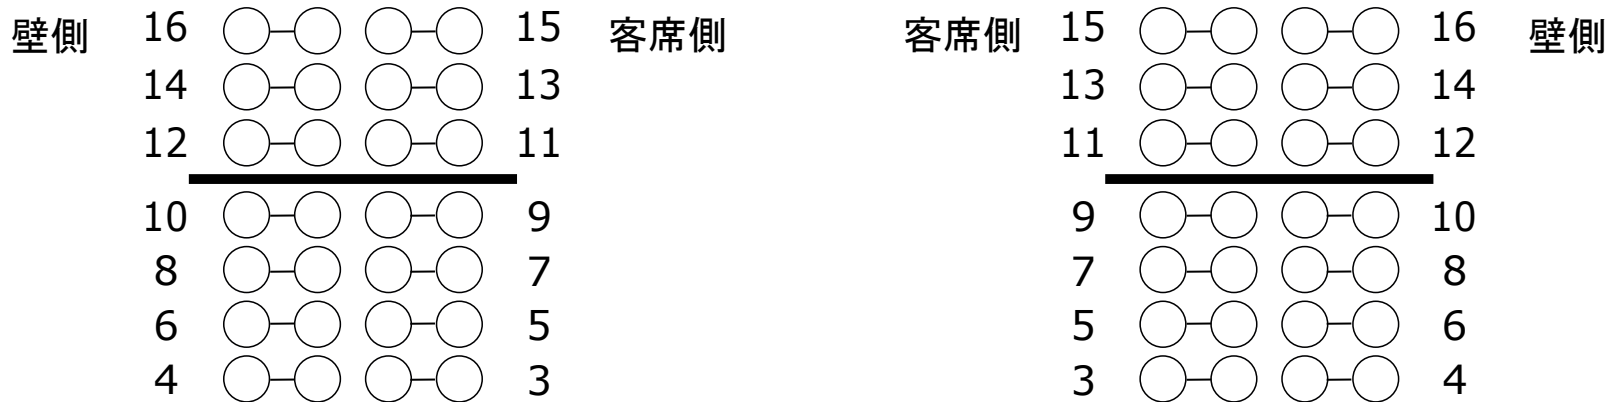

下手

上手

上段 : 2.8.18.24 / 5.11.14.21
 下段 : 1.7.17.23 / 4.10.15.20

上下混合 : 3.9.16.22 / 6.12.13.19
 電動ピン : 下手 26 / 上手 25

第1シーリング

1.4.9.12 / 2.5.8.11 / 3.6.7.10

第2シーリング

下手フロント

上手フロント