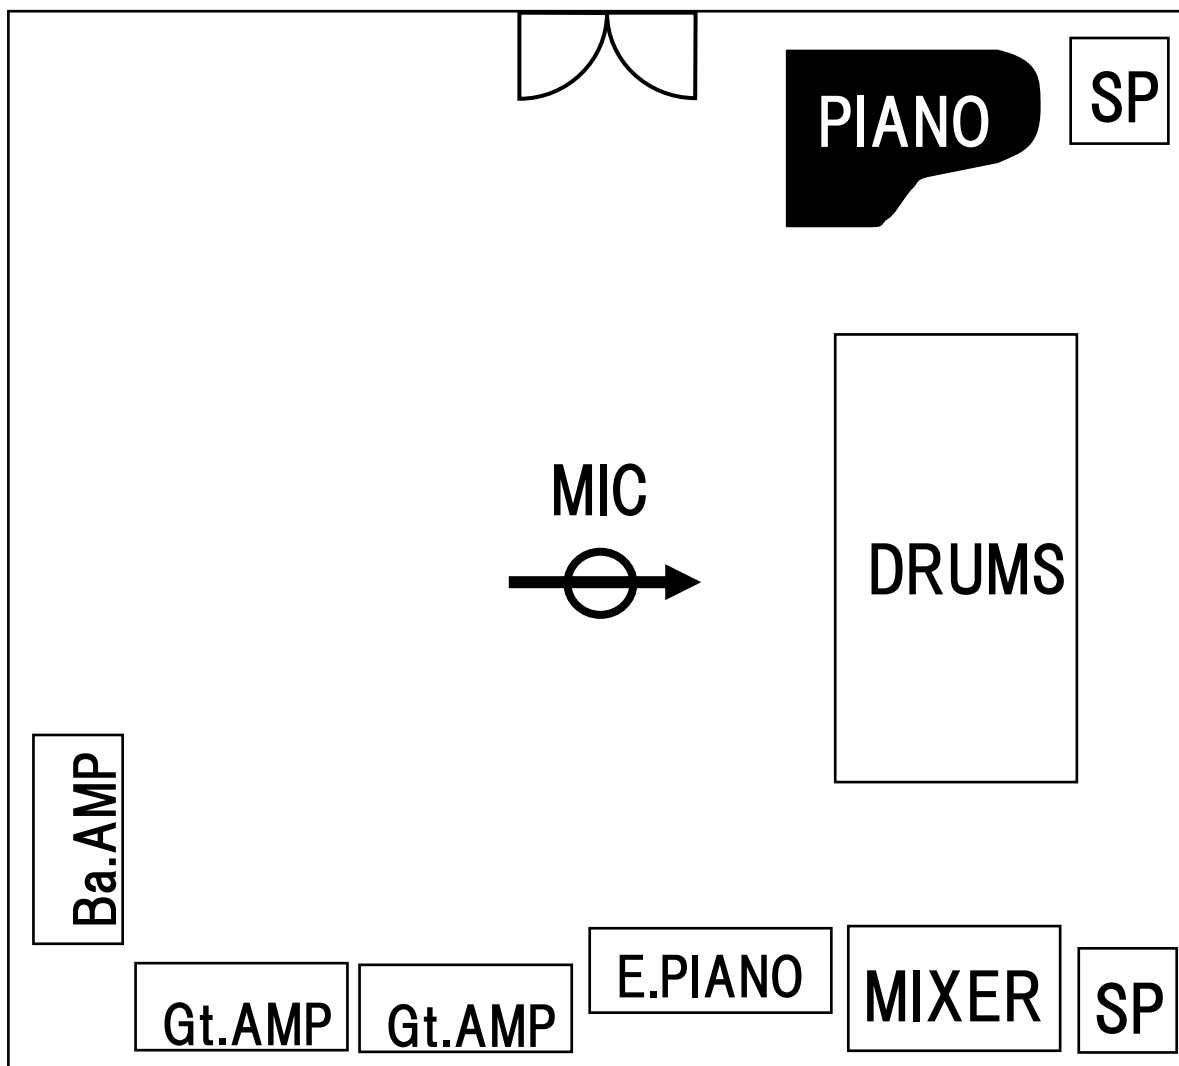

第2練習室

ドラム	YAMAHA Stage Custom (SC0T5S-RB)	ギターアンプ	Fender '65TWIN REVERB ×1台
バスドラム	20"		Roland JC-120 ×1台
タム	8".10".12"	ベースアンプ	ACOUSTIC B200MKII
フロアタム	14"		
スネア	14"	デジタルピアノ	KAWAI PW500
シンバル	ハイハット 14"		
	クラッシュ 16"	グランドピアノ	KAWAI KG1(別料金)
	クラッシュ 18"		
	ライド 20"		
PA	YAMAHA MR1242(12chミキサー)		
	MS150×2台 (150W)		
	YAMAHA REV100(プリセット99)		
マイク	SHURE SM58-LC×1本		