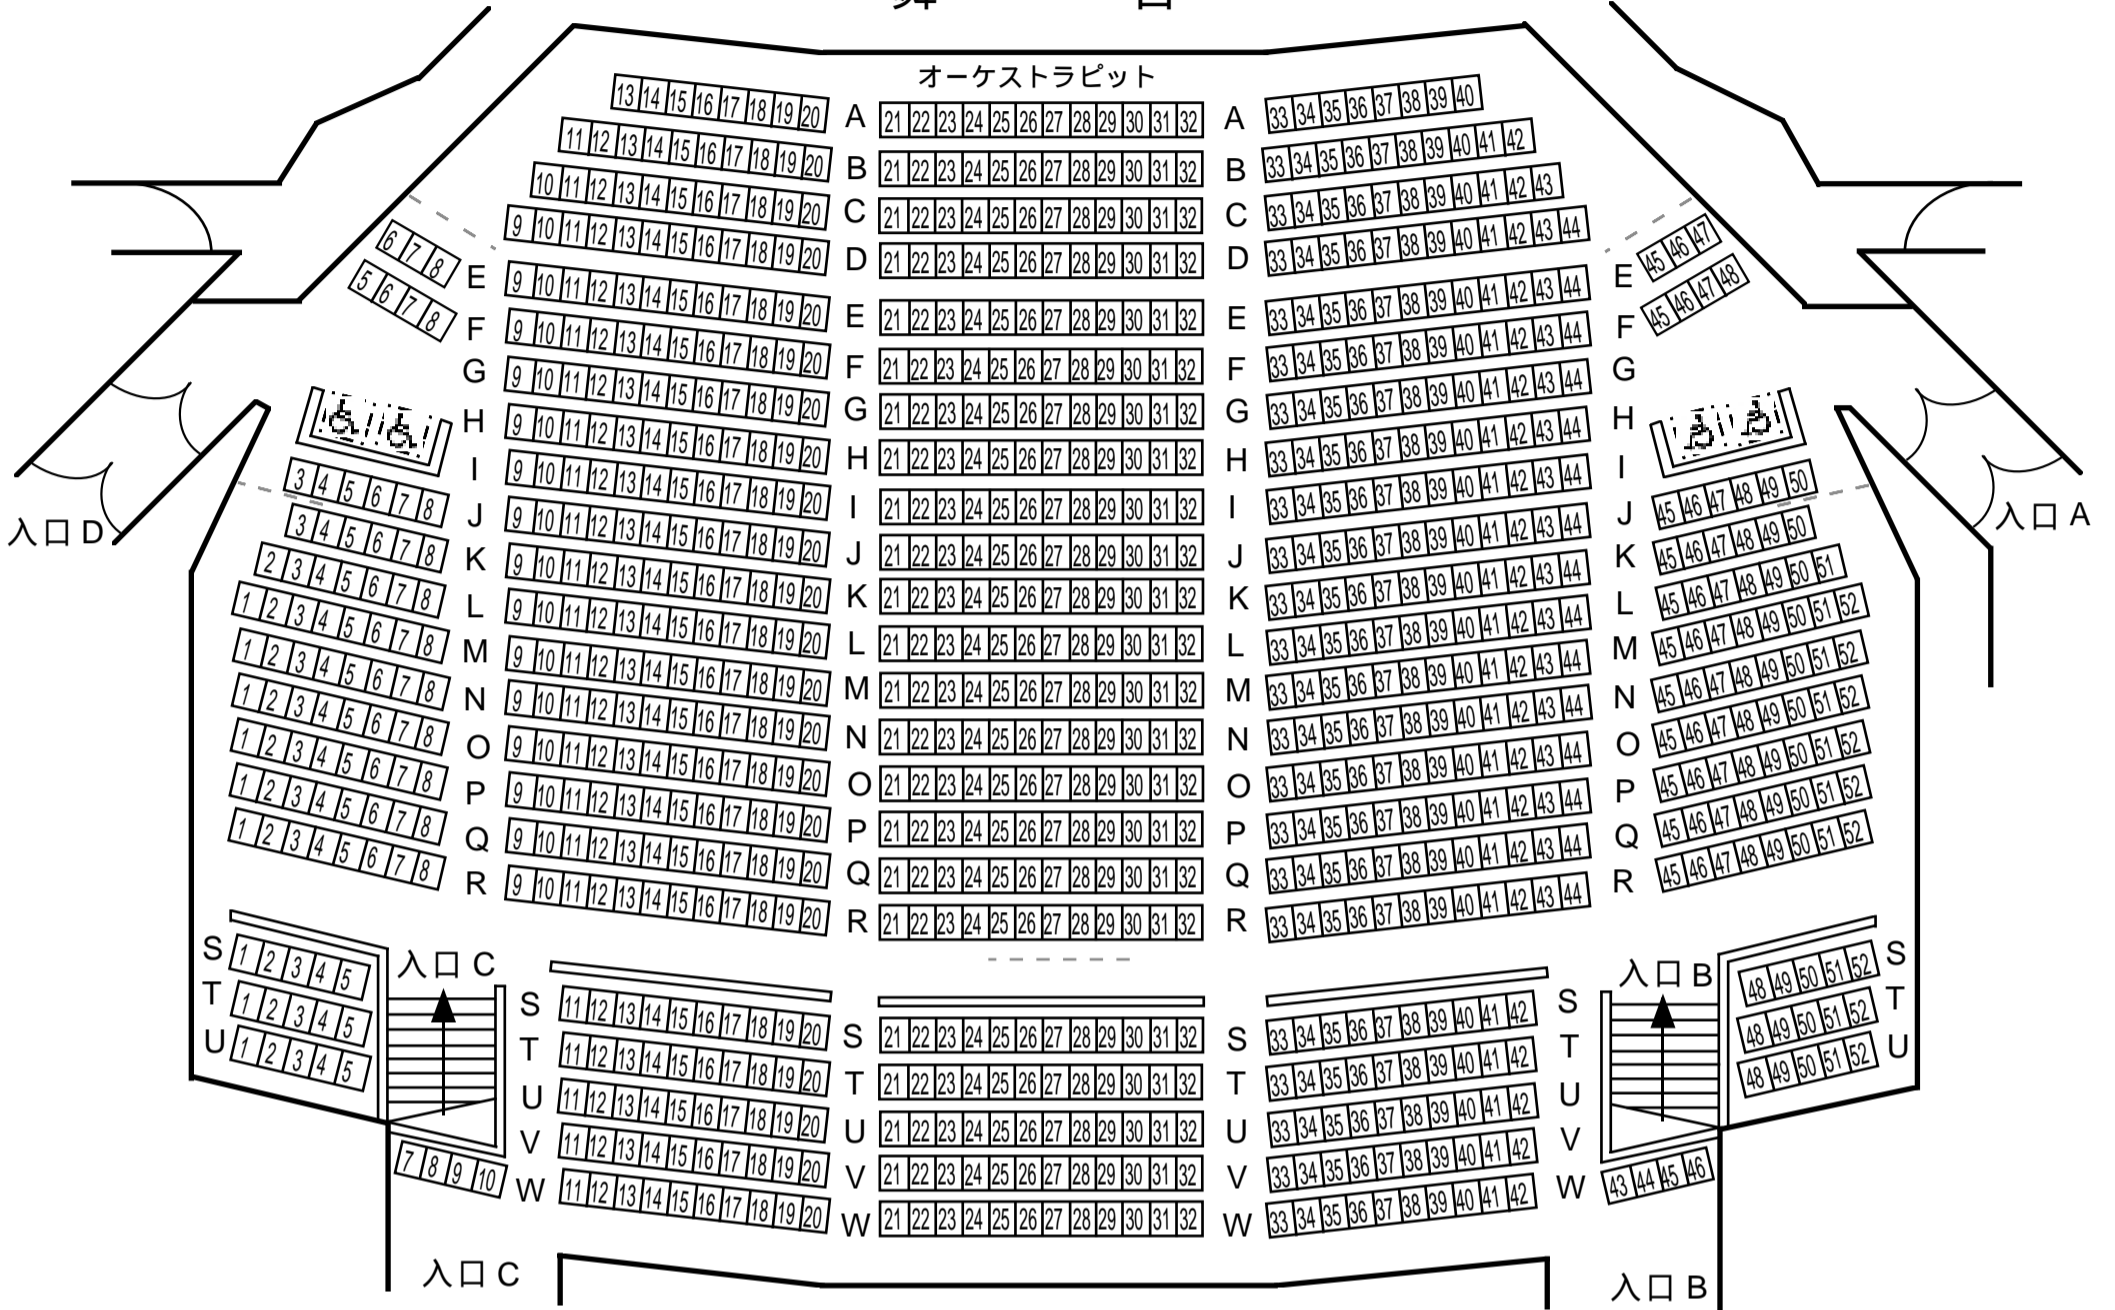

# 大ホール座席表

奥州市文化会館

## 舞 台

オーケストラピット

## 1 階

1階 固定席	980席
身障者席	4席
2階 固定席	516席
合計	1500席

## 2 階