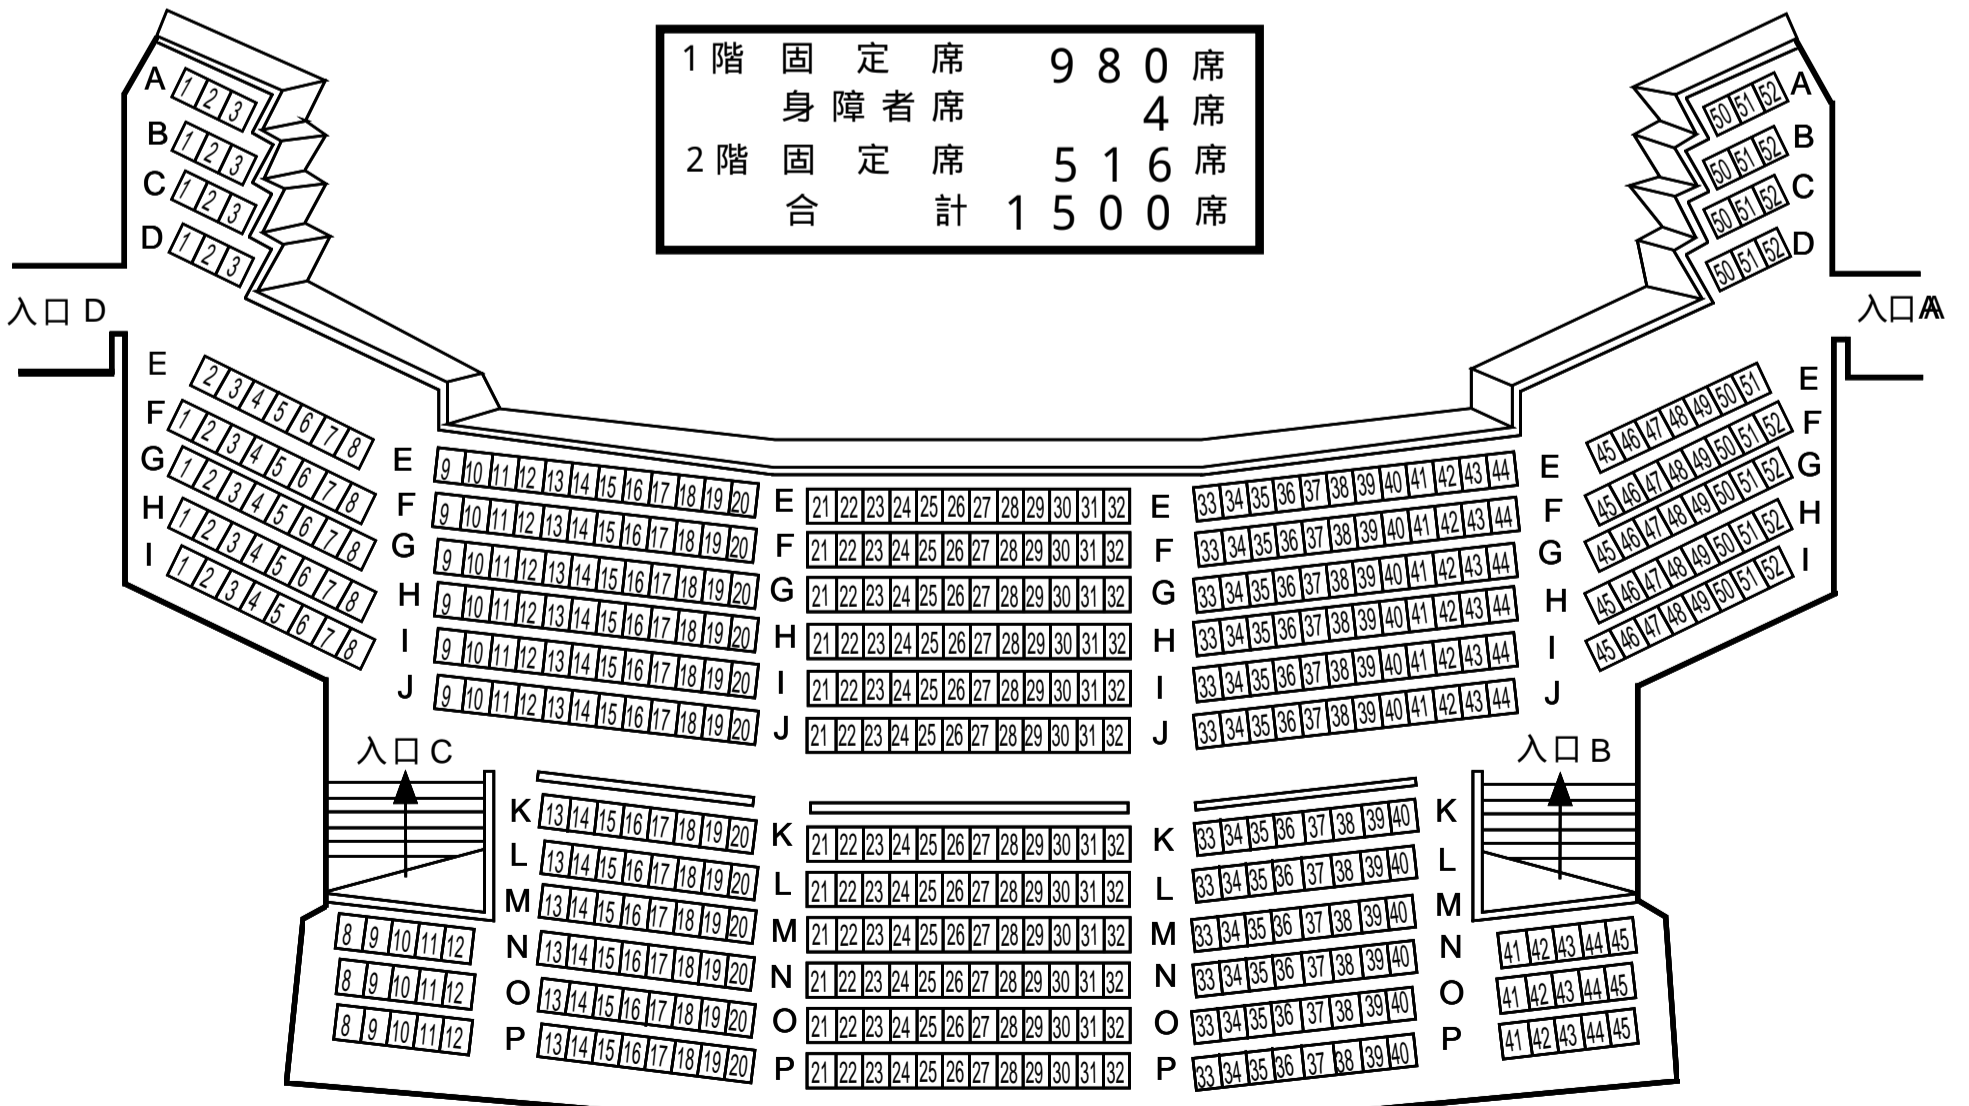

# 大ホール座席表

奥州市文化会館

## 舞 台

オーケストラピット

## 1 階

1階 固定席	980席
身障者席	4席
2階 固定席	516席
合計	1500席

## 2 階