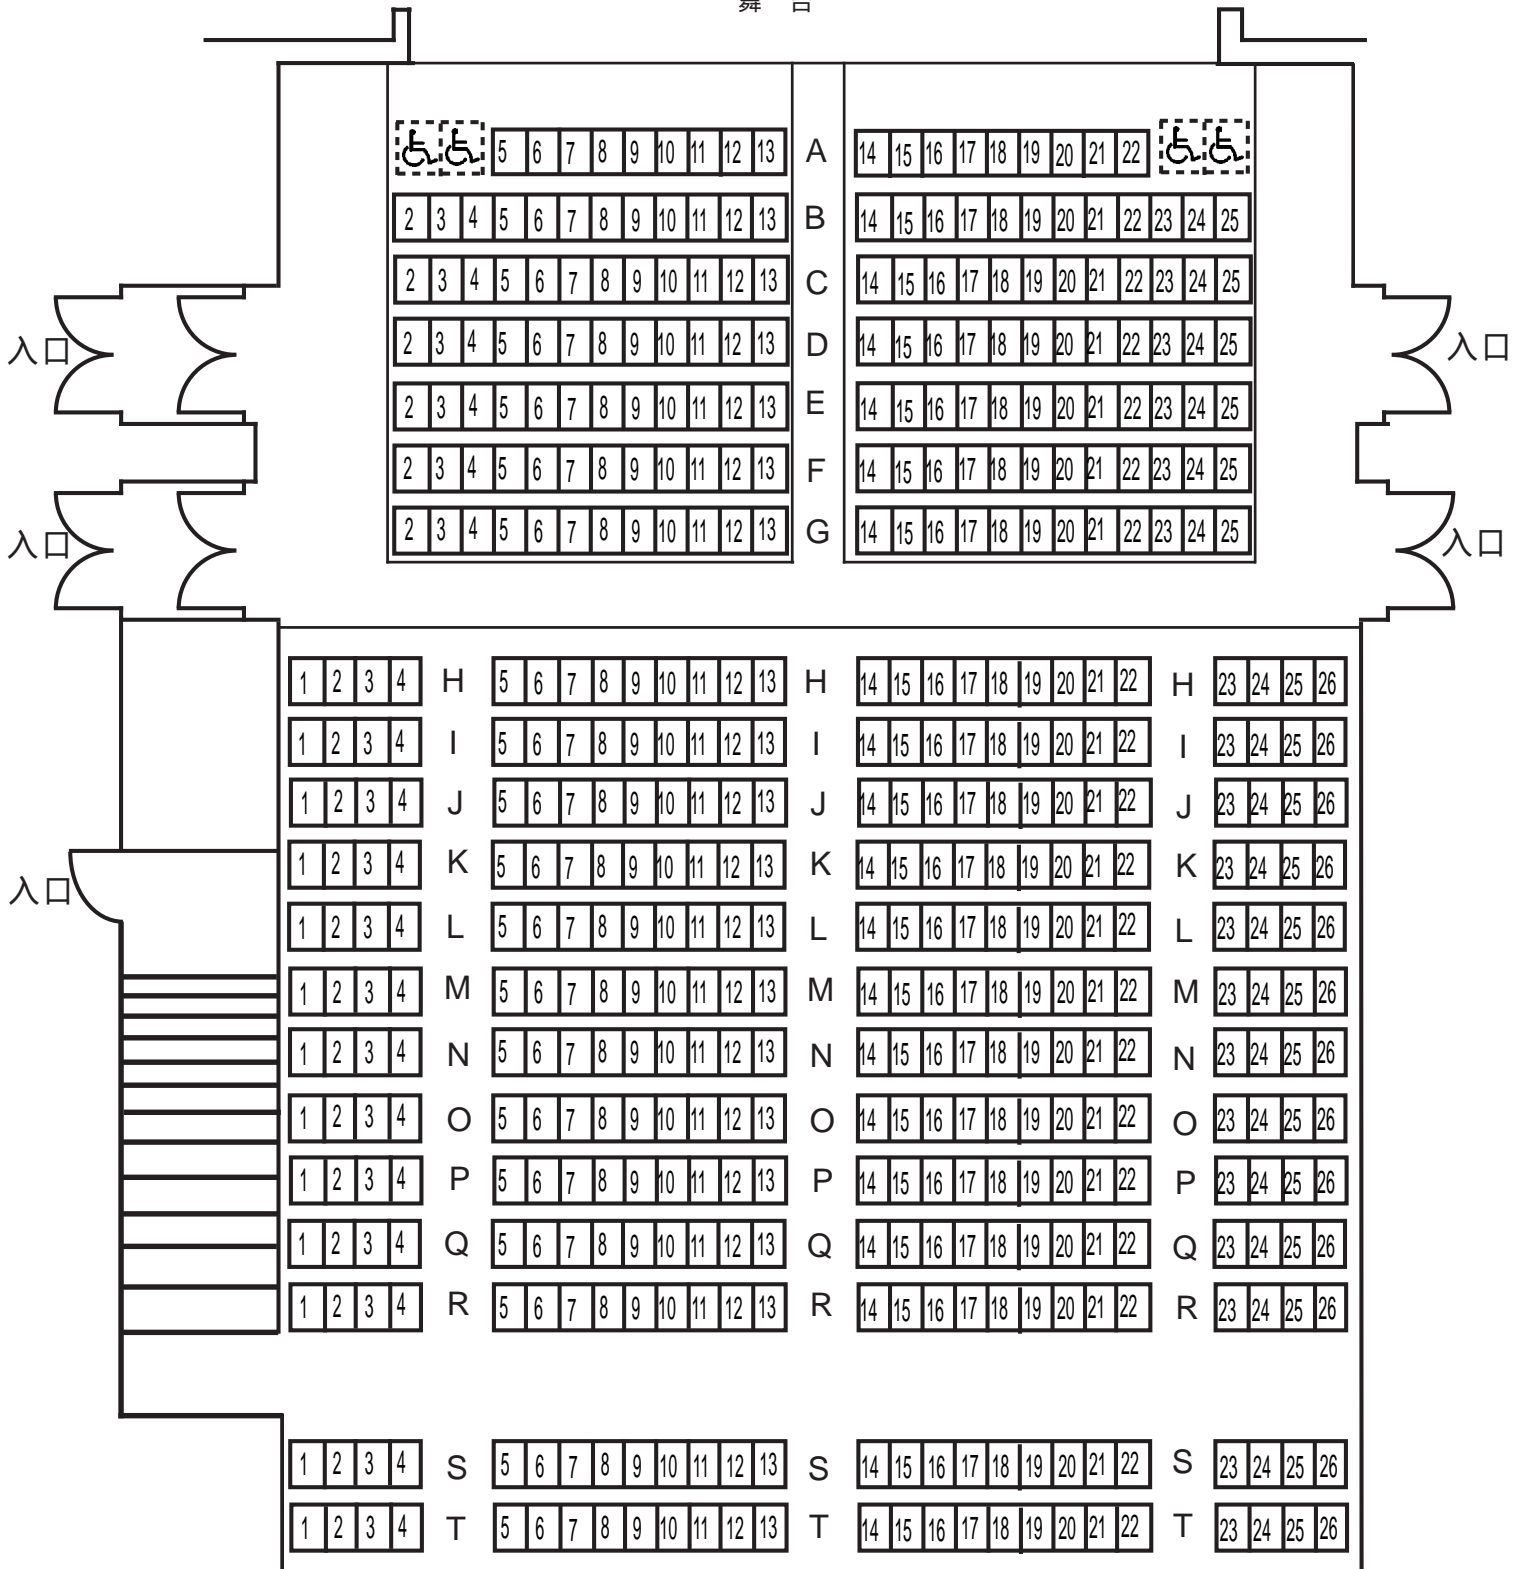

中ホール座席表

奥州市文化会館

舞 台

固定席 500席
 身障者席 4席
 合計 504席