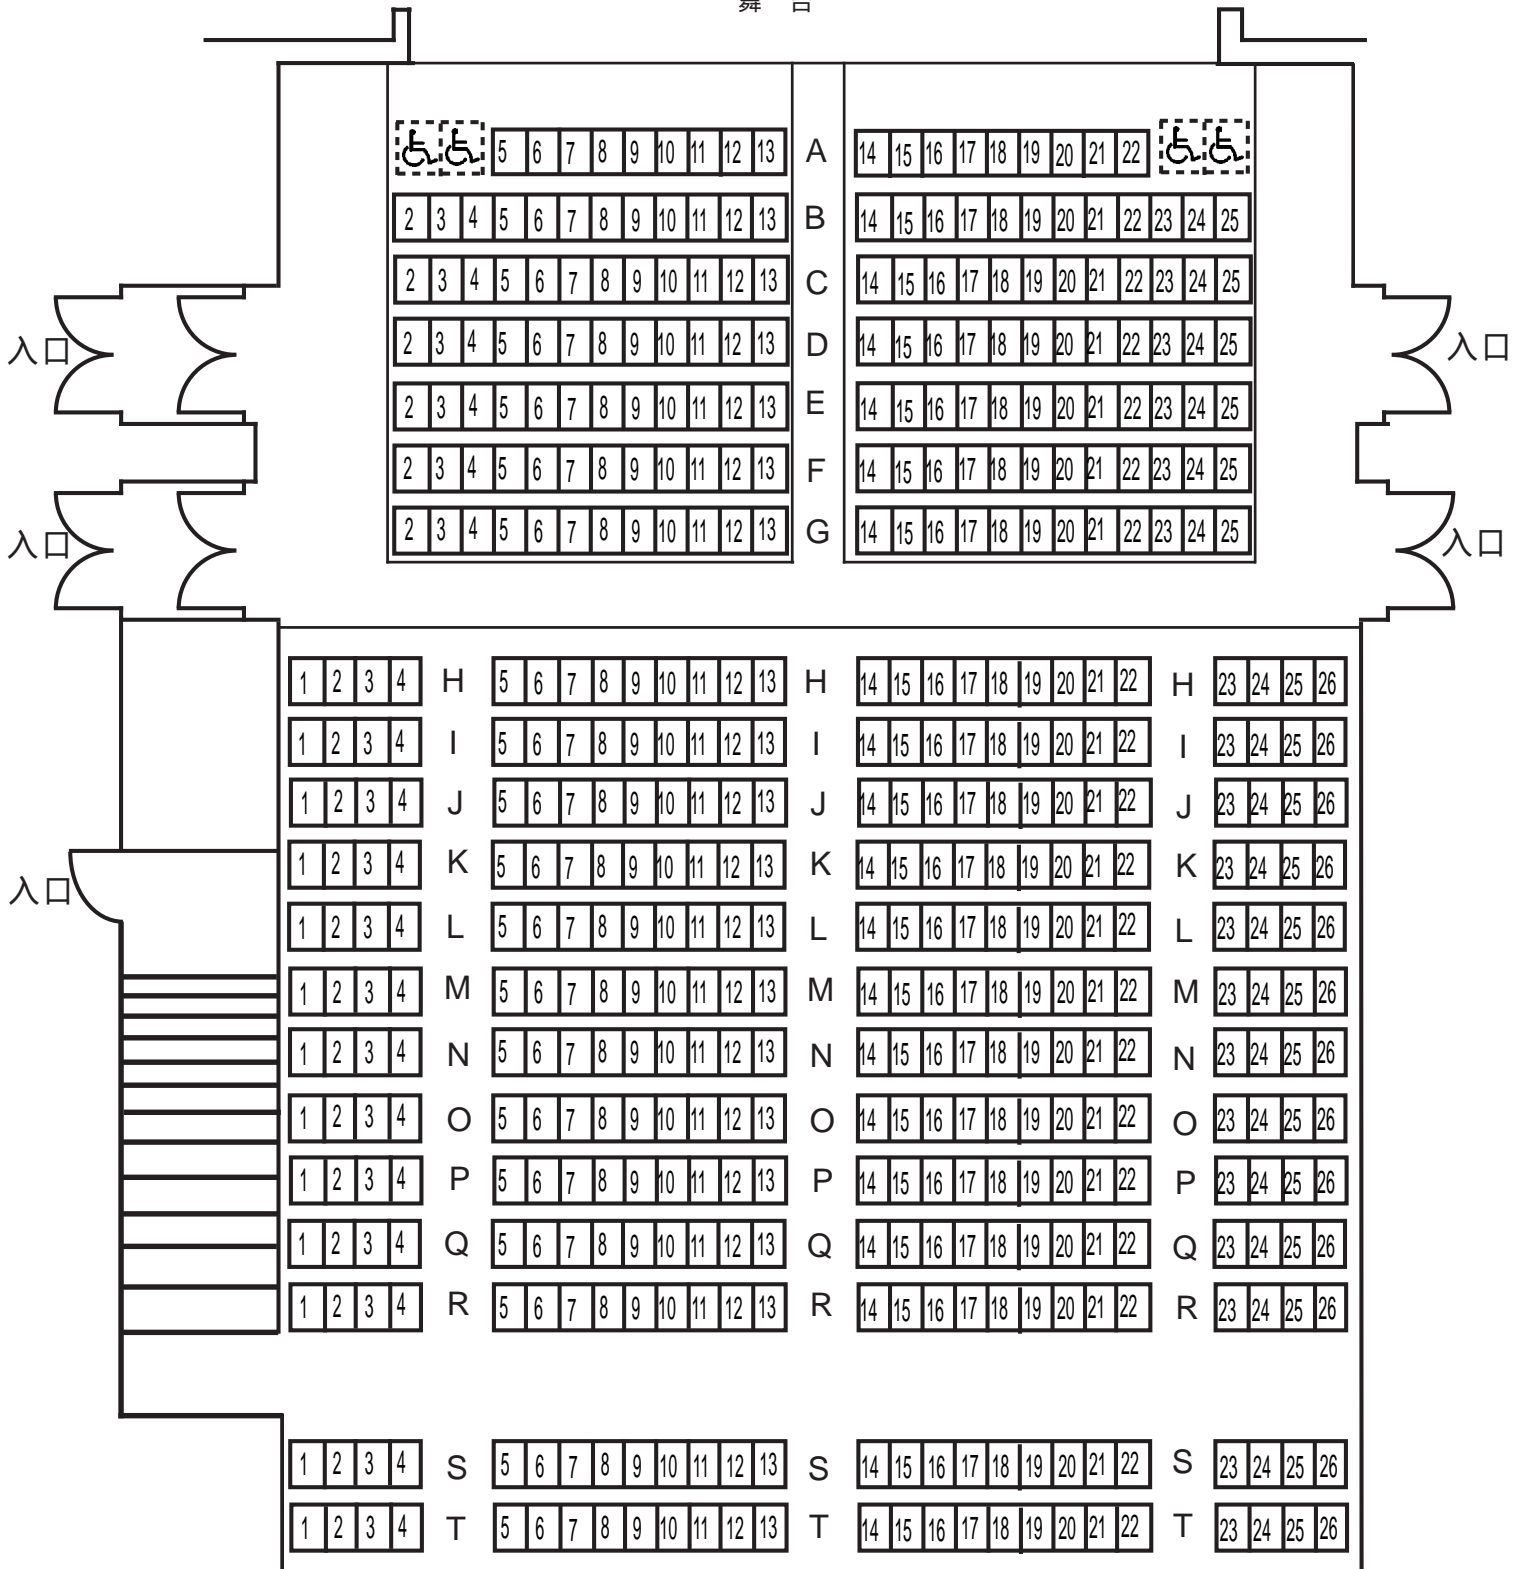

中ホール座席表

奥州市文化会館

舞 台

固 定 席 500席
 身 障 者 席 4席
 合 計 504席